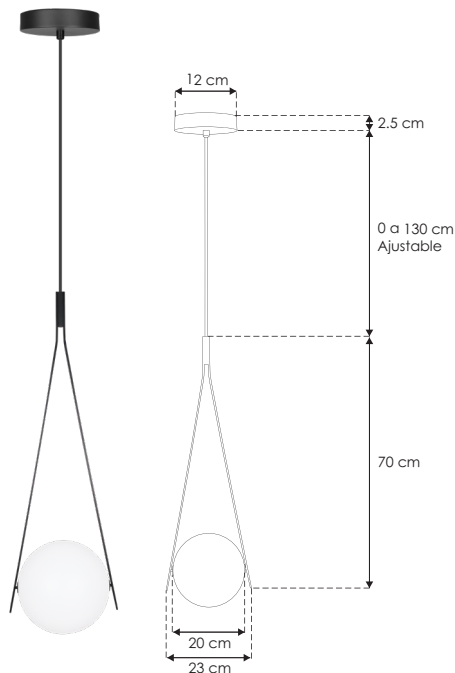

Smith.

ILUEUR2427WWB

[ Acabado negro  
(Blanco cálido) ]

ilumileds  
LÍNEA europea  
THE ART OF LIGHTING

<b>Material</b>	Aluminio acabado negro
<b>Lámpara</b>	Luminario para suspender en techo
<b>Ángulo de apertura</b>	120°
<b>Color de luz</b>	Blanco cálido
<b>Alimentación</b>	100 - 265 V ca
<b>Potencia</b>	7 W

**NOM**

IP 20

100-265

3 000 K  
Blanco cálido

FL 420  
lúmenes  
Blanco cálido

7 W

120°

2-3  
step  
MACADAM