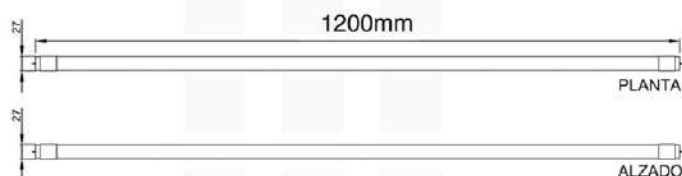

Tubo LED 18W

MODELO: TT-181265

YEE SOLUTIONS

FLUJO LUMINOSO

1,620 LÚMENES

TEMPERATURA DE COLOR

6500K LUZ FRÍA

Potencia	18W	
Fuente de luz	LED	
Consumo de corriente	0.15A	0.33A
Frecuencia	50 Hz	60 Hz
Temperatura de operación	-10°C a 35°C	
Estructura	VIDRIO	
Tipo de lámpara	TUBO TERMINAL DOBLE	
Aplicación	INTERIOR	
Acabado	TRANSPARENTE	
Pantalla	VIDRIO	
Base	FAB	
Atenuable	NO	
Garantía	2 AÑOS	
Piezas por caja	30	

IRC

70

APERTURA

120°

HRS. CONTINUAS MÁXIMAS

12

PROTECCIÓN

20