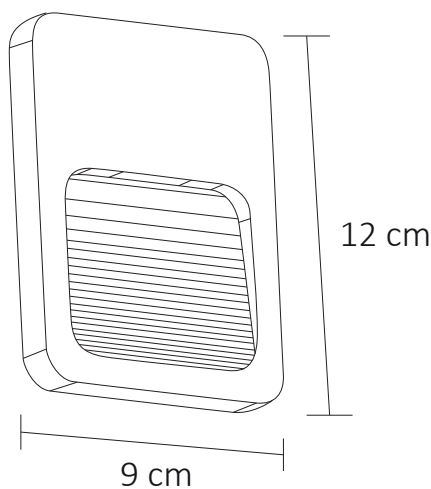

LUMINARIA DE CORTESIA COLOR BLANCO 3W NEGRO CÁLIDO

WDE-404

01 Ene 2025

BC

Luminaria de sobreponer negro en muro con protección para exterior IP65. Iluminación de cortesía para pasillos, andadores, corredores y escaleras. Acabado en color negro.

ESPECIFICACIONES

	DECORATIVO
W	2W
	90-260V~50/60Hz
	FP >0.45
	64 LÚMENES
	APERTURA: 75°
	3000K BLANCO CÁLIDO
	IRC >80
	COB LED
	90x12x120mm
	PESO: 60gr.
	POLICARBONATO
	ATENUABLE: NO
	OPERACIÓN: -10°C A 40°C
	IP65 EXTERIOR