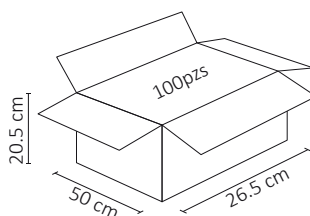

ESPECIFICACIONES

	DECORATIVO
W	2W
	90-260V~50/60Hz
	FP >0.45
	64 LÚMENES
	APERTURA: 75°
	3000K BLANCO CÁLIDO
	IRC >80
	COB LED
	90x12x120mm
	PESO: 60gr.
	POLICARBONATO
	ATENUABLE: NO
	OPERACIÓN: -10°C A 40°C
	IP65 EXTERIOR