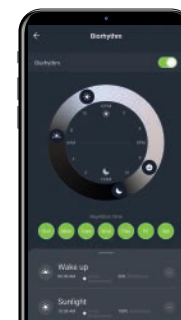

Cambia la temperatura de color

Gama de colores

Elige escenas y personaliza

Luces al ritmo de tu música

Planea toda tu semana

Controla por Bluetooth o WiFi

*APP disponible para sistemas IOS Y ANDROID.

*Requiere conexión a internet mediante red Wi-Fi 2.4GHz.