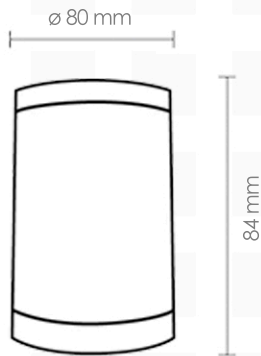

ARBOTANTE SOBREPONER

MODELO: BLCT-GU10
NLCT-GU10

YEE SOLUTIONS

IP
PROTECCIÓN
20

KG
PESO
0.260 kg

Potencia	3W	
Fuente de luz	LED	
Consumo de corriente	0.03A	0.05A
Frecuencia	50 Hz	60 Hz
Temperatura de operación	-	
Estructura	ALUMINIO	
Tipo de lámpara	LUMINARIA DE TECHO	
Aplicación	EXTERIOR	
Acabado	BLANCO - NEGRO	
Pantalla	-	
Base	GU10	
Atenuable	-	
Garantía	2 AÑOS	
Piezas por caja	-	