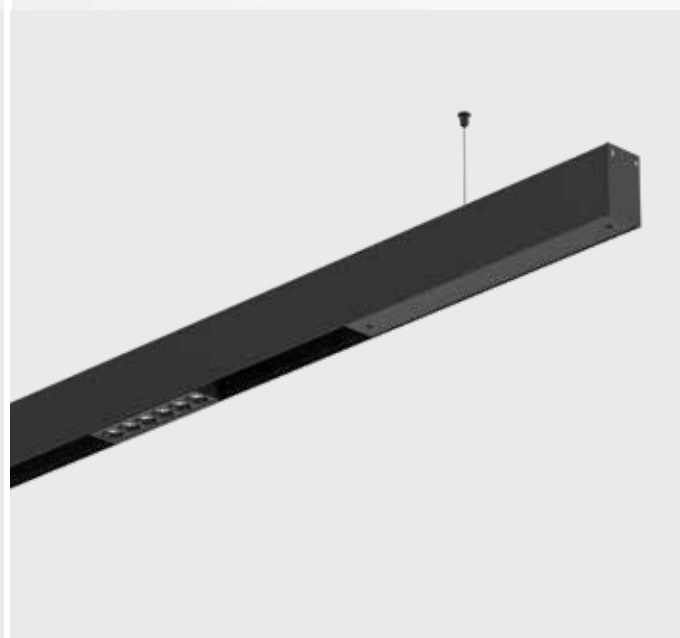

Tracc-RIEL-N

BASE PARA TRACKLIGHT PARA SOBREPONER O SUSPENDER

La principal ventaja de los rieles magnéticos es su versatilidad y facilidad de instalación. Al ser magnéticos, las luminarias se adhieren al riel de manera segura y pueden deslizarse a lo largo de él para ajustar la dirección de la luz. Esto permite una iluminación direccionable y adaptable, lo que resulta ideal para resaltar áreas específicas, crear diferentes ambientes o adaptarse a diferentes necesidades de iluminación en un espacio determinado.

DIMENSIONES	LARGO TOTAL	MATERIAL	TERMINADOS	USO	FUENTE DE LUZ	IP
2.95x5 cm	100 cm	ALUMINIO + PLÁSTICO	BLANCO / NEGRO	INTERIOR	SPOTS Y/O REGLETAS (No incluidos)	IP20

Tracc-RIEL-N-BN

Tracc-RIEL-N-NG

INSTALACIÓN

Tracc-ACC-UN-A

Accesorio de unión para base de tracklight para suspender o sobreponer

Para Tracc-RIEL-S (SLIM)

Tracc-ACC-TP-NG

Tapa cubre salida de cable para base de tracklight slim en color negro

Tracc-ACC-TP-BN

Empalmador de ángulo recto vertical
El techo y el riel de la pared se unen a la perfección