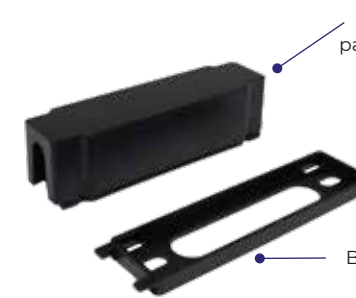

Accesorio de conexión para entrada de voltaje para tracklight en color negro

Tracc-ACC-BCB-BN

Accesorio de conexión para entrada de voltaje para tracklight en color blanco

Tracc-ACC-CC-NG

Accesorio de unión con cable para base de tracklight en color negro

Tracc-ACC-CC-BN

Accesorio de unión con cable para base de tracklight en color blanco

Tracc-ACC-PST

Accesorio para sobreponer para base de tracklight para suspender o sobreponer

Tracc-ACC-SP

Accesorio para suspender para base de tracklight para suspender o sobreponer

Tracc-ACC-UN-A

Accesorio de unión para base de tracklight para suspender o sobreponer

Para Tracc-RIEL-S (SLIM)

Tracc-ACC-TP-NG

Tapa cubre salida de cable para base de tracklight slim en color negro

Tracc-ACC-TP-BN

Tapa cubre salida de cable para base de tracklight slim en color blanco

Caja de aluminio para almacenamiento de cables

Base de la caja de aluminio

Caja de almacenamiento para cables de tracklight que ayuda para que los cables no estén expuestos, dándole una mejor vista final.