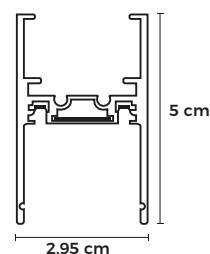

Tracc-RIEL-N

BASE PARA TRACKLIGHT PARA SOBREPONER O SUSPENDER

La principal ventaja de los rieles magnéticos es su versatilidad y facilidad de instalación. Al ser magnéticos, las luminarias se adhieren al riel de manera segura y pueden deslizarse a lo largo de él para ajustar la dirección de la luz. Esto permite una iluminación direccionable y adaptable, lo que resulta ideal para resaltar áreas específicas, crear diferentes ambientes o adaptarse a diferentes necesidades de iluminación en un espacio determinado.

DIMENSIONES	LARGO TOTAL	MATERIAL	TERMINADOS	USO	FUENTE DE LUZ	IP
2.95x5 cm	100 cm	ALUMINIO + PLÁSTICO	BLANCO / NEGRO	INTERIOR	SPOTS Y/O REGLETAS (No incluidos)	IP20

INSTALACIÓN

SUSPENDIDO

EMPOTRADO

MEDIDAS

ACCESORIOS

Set de instalación, ya incluido

ACCESORIOS PARA TRACKLIGHT

Para Tracc-RIEL-N

Accesorio de conexión para entrada de voltaje para tracklight en color negro

Accesorio de conexión para entrada de voltaje para tracklight en color blanco

Accesorio de unión con cable para base de tracklight en color negro

Accesorio de unión con cable para base de tracklight en color blanco

Accesorio para sobreponer para base de tracklight para suspender o sobreponer

Accesorio para suspender para base de tracklight para suspender o sobreponer

Accesorio de unión para base de tracklight para suspender o sobreponer

Para Tracc-RIEL-S (SLIM)

Tapa cubre salida de cable para base de tracklight slim en color negro

Tapa cubre salida de cable para base de tracklight slim en color blanco

Caja de aluminio para almacenamiento de cables

Base de la caja de aluminio

Caja de almacenamiento para cables de tracklight que ayuda para que los cables no estén expuestos, dándole una mejor vista final.

CONECTORES PARA RIEL PARA TRACKLIGHT