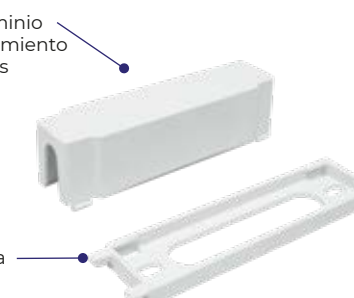

Tracc-ACC-CC-BN

Accesorio de unión con cable para base de tracklight en color blanco

Tracc-ACC-PST

Accesorio para sobreponer para base de tracklight para suspender o sobreponer

Tracc-ACC-SP

Accesorio para suspender para base de tracklight para suspender o sobreponer

Tracc-ACC-UN-A

Accesorio de unión para base de tracklight para suspender o sobreponer

Para Tracc-RIEL-S (SLIM)

Tracc-ACC-TP-NG

Tapa cubre salida de cable para base de tracklight slim en color negro

Tracc-ACC-TP-BN

Tapa cubre salida de cable para base de tracklight slim en color blanco

Caja de aluminio para almacenamiento de cables

Base de la caja de aluminio

Caja de almacenamiento para cables de tracklight que ayuda para que los cables no estén expuestos, dándole una mejor vista final.

Empalmador de ángulo recto vertical
El techo y el riel de la pared se unen a la perfección