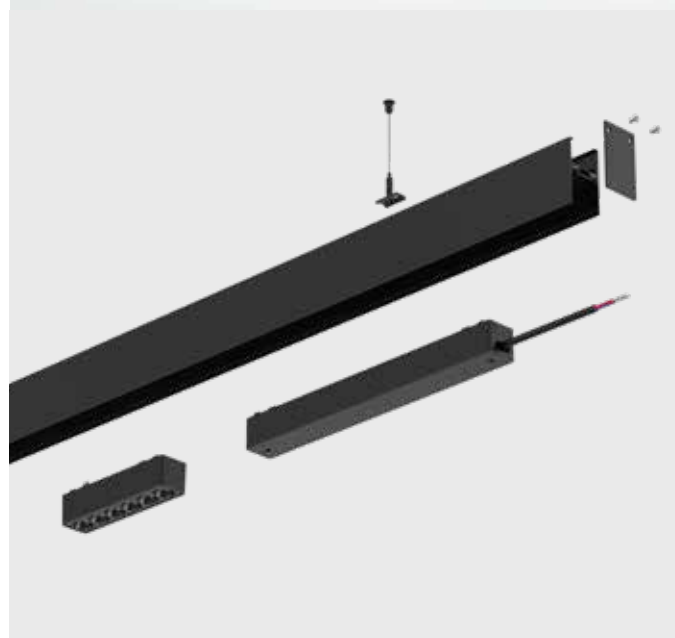

Tracc-RIEL-N

BASE PARA TRACKLIGHT PARA SOBREPONER O SUSPENDER

La principal ventaja de los rieles magnéticos es su versatilidad y facilidad de instalación. Al ser magnéticos, las luminarias se adhieren al riel de manera segura y pueden deslizarse a lo largo de él para ajustar la dirección de la luz. Esto permite una iluminación direccionable y adaptable, lo que resulta ideal para resaltar áreas específicas, crear diferentes ambientes o adaptarse a diferentes necesidades de iluminación en un espacio determinado.

DIMENSIONES	LARGO TOTAL	MATERIAL	TERMINADOS	USO	FUENTE DE LUZ	IP
2.95x5 cm	100 cm	ALUMINIO + PLÁSTICO	BLANCO / NEGRO	INTERIOR	SPOTS Y/O REGLETAS (No incluidos)	IP20

Tracc-RIEL-N-BN

Tracc-RIEL-N-NG

INSTALACIÓN

Tracc-ACC-UN-A

Accesorio de unión para base de tracklight para suspender o sobreponer

Para Tracc-RIEL-S (SLIM)

Tracc-ACC-TP-NG

Tapa cubre salida de cable para base de tracklight slim en color negro

Tracc-ACC-TP-BN

Empalmador de ángulo recto vertical
El techo y el riel de la pared se unen a la perfección