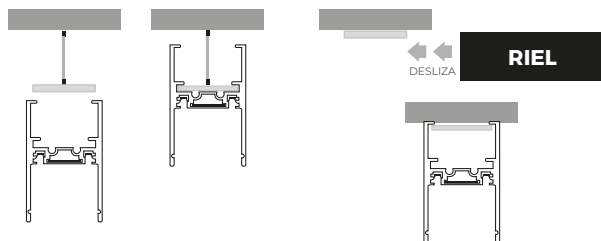

INSTALACIÓN

SUSPENDIDO

EMPOTRADO