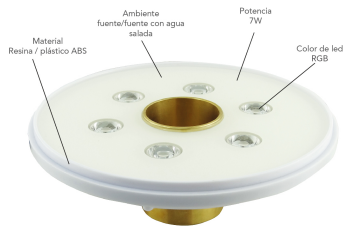

**AQUA-9W-FS**

Luminario subacuático RGB controlable mediante pulso

**AQUA-9W-FS**

Luminario sumergible para piscinas chorro borbotante RGB

<b>Tonalidades</b>	RGB
<b>Dimensiones</b>	17 cm Ø   7 cm   3.2 cm (orificio medio)
<b>Peso</b>	-
<b>Material</b>	Carcasa ABS   Resina
<b>Acabado</b>	Blanco
<b>Tipo de LED</b>	High power bridgelux LED   Epistar LED
<b>Uso</b>	Sumergible
<b>Instalación</b>	En tubería de chorro borbotante mediante tornillos ajustable
<b>Controlador compatible</b>	C-RGBW-TUYA   M4+M4-3A
<b>Garantía</b>	2 años
<b>Alimentación</b>	12 V AC/CD
<b>Potencia</b>	7 W
<b>Factor de potencia</b>	1
<b>Fuente de luz</b>	Luz LED 7 W
<b>Consumo</b>	0.0007 kWh
<b>Eficiencia luminosa</b>	128.5 lm/W
<b>Lúmenes</b>	900 lm
<b>Índice de protección</b>	IP68
<b>Temperatura de color</b>	N/A
<b>Temperatura de trabajo</b>	10° C   40° C
<b>Tiempo de encendido</b>	8 horas por día
<b>Ángulo de iluminación</b>	90°   120°
<b>Certificado</b>	NOM-003-SCFI-2014 (NMX-J-307-ANCE)