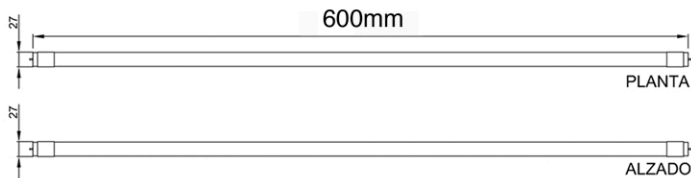

Tubo LED 9W

MODELO: TT-096065
TO-096065

YEE SOLUTIONS

FLUJO LUMINOSO
720 LÚMENES

TEMPERATURA DE COLOR
6500K LUZ FRÍA

Potencia	9W	
Fuente de luz	LED	
Consumo de corriente	0,0375A	0,08A
Frecuencia	50 Hz	60 Hz
Temperatura de operación	-10°C a 35°C	
Estructura	Aluminio+Policarbonato	
Tipo de lámpara	TUBO TERMINAL SIMPLE	
Aplicación	DOMESTICO	
Acabado	OPALINO	
Pantalla	VIDRIO	
Base	G13	
Atenuable	NO	
Garantía	1	
Piezas por caja	30	