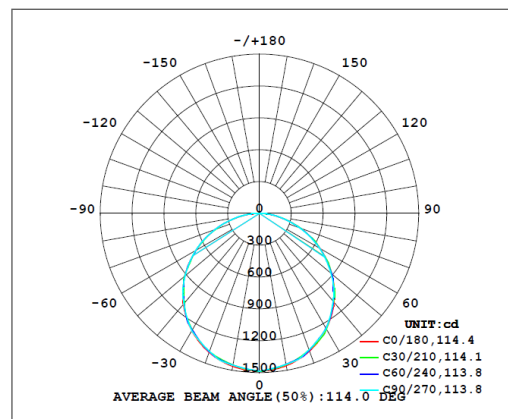

APLICACIONES

- Oficinas
- Pasillos
- Hospitales
- Establecimientos

≈30%↓
AHORRO DE
ENERGÍA

50 000 hrs
VIDA ÚTIL

5
AÑOS DE
GARANTÍA

NOM

ESPECIFICACIONES TÉCNICAS

Potencia	36 W
Equivalencia	3 x fluor 14W T5 2 x fluor 32W T8
Flujo Luminoso	4 320 lm
Temperatura de Color	3 000 K / 4 000 K / 5 000 K 6 500 K
Eficacia	120 lm/W
Tensión Nominal	100-277 V~
Factor de Potencia	>0.90
Índice de Protección	IP20
Protección contra Impactos Mecánicos	IK02
Ángulo de Apertura	114°
Atenuable	No
Índice de Reproducción de Color (IRC)	>80
Vida Útil	50 000 h (L80B50@25°C)
Distorsión de Armónicas (THD)	<20%
Frecuencia	50/60 Hz
Temperatura de Operación	-10°C ~ 45°C
Temperatura de Almacenaje	-20°C ~ 70°C
Garantía	5 años
Material de la Luminaria	Aluminio
Material del Difusor	Poliestireno

DISEÑO TÉCNICO (mm)

DIAGRAMA FOTOMÉTRICO

DIAGRAMA ILUMINACIÓN - DISTANCIA

**KIT DE SEGURIDAD
INCLUIDO**

DATOS LOGÍSTICOS

Clave	Descripción	Pieza Caja	Peso (g)	EAN 10	Dimensiones EAN10 (mm)	Peso EAN 10 (g)	EAN 40	Dimensiones EAN40 (mm)	Peso EAN 40 (g)
89373	LEDVANCE PANEL PFM 36W 600x600 3000K	5	1 332	405807576 5559	633x633x43	1612	405807576 5566	650x655x235	8960
89374	LEDVANCE PANEL PFM 36W 600x600 4000K	5	1 332	405807576 5573	633x633x43	1612	405807576 5580	650x655x235	8960
89375	LEDVANCE PANEL PFM 36W 600x600 5000K	5	1 332	405807576 5597	633x633x43	1612	405807576 5603	650x655x235	8960
89376	LEDVANCE PANEL PFM 36W 600x600 6500K	5	1 332	405807576 5610	633x633x43	1612	405807576 5627	650x655x235	8960