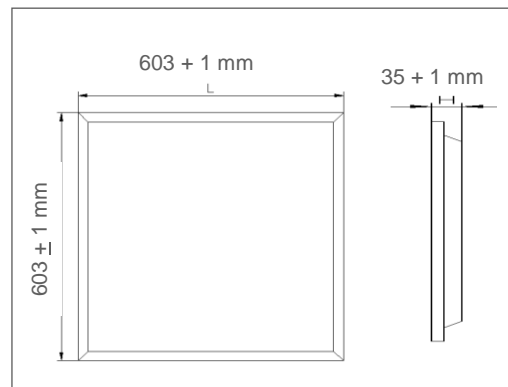

APLICACIONES

- Oficinas
- Pasillos
- Hospitales
- Establecimientos

≈30%↓
AHORRO DE
ENERGÍA

50 000 hrs
VIDA ÚTIL

5
AÑOS DE
GARANTÍA

NOM

ESPECIFICACIONES TÉCNICAS

Potencia	36 W
Equivalencia	3 x fluor 14W T5 2 x fluor 32W T8
Flujo Luminoso	4 320 lm
Temperatura de Color	3 000 K / 4 000 K / 5 000 K 6 500 K
Eficacia	120 lm/W
Tensión Nominal	100-277 V~
Factor de Potencia	>0.90
Índice de Protección	IP20
Protección contra Impactos Mecánicos	IK02
Ángulo de Apertura	114°
Atenuable	No
Índice de Reproducción de Color (IRC)	>80
Vida Útil	50 000 h (L80B50@25°C)
Distorsión de Armónicas (THD)	<20%
Frecuencia	50/60 Hz
Temperatura de Operación	-10°C ~ 45°C
Temperatura de Almacenaje	-20°C ~ 70°C
Garantía	5 años
Material de la Luminaria	Aluminio
Material del Difusor	Poliestireno

DISEÑO TÉCNICO (mm)

DIAGRAMA FOTOMÉTRICO

DIAGRAMA ILUMINACIÓN - DISTANCIA

**KIT DE SEGURIDAD
INCLUIDO**

DATOS LOGÍSTICOS

Clave	Descripción	Pieza Caja	Peso (g)	EAN 10	Dimensiones EAN10 (mm)	Peso EAN 10 (g)	EAN 40	Dimensiones EAN40 (mm)	Peso EAN 40 (g)
89373	LEDVANCE PANEL PFM 36W 600x600 3000K	5	1 332	405807576 5559	633x633x43	1612	405807576 5566	650x655x235	8960
89374	LEDVANCE PANEL PFM 36W 600x600 4000K	5	1 332	405807576 5573	633x633x43	1612	405807576 5580	650x655x235	8960
89375	LEDVANCE PANEL PFM 36W 600x600 5000K	5	1 332	405807576 5597	633x633x43	1612	405807576 5603	650x655x235	8960
89376	LEDVANCE PANEL PFM 36W 600x600 6500K	5	1 332	405807576 5610	633x633x43	1612	405807576 5627	650x655x235	8960