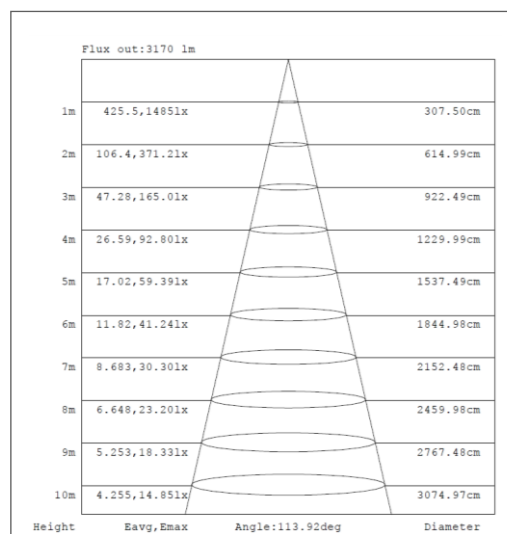

APLICACIONES

- Oficinas
- Pasillos
- Hospitales
- Establecimientos

≈30%↓
AHORRO DE
ENERGÍA

50 000 hrs
VIDA ÚTIL

5
AÑOS DE
GARANTÍA

NOM

ESPECIFICACIONES TÉCNICAS

Potencia	36 W
Equivalencia	3 x fluor 14W T5 2 x fluor 32W T8
Flujo Luminoso	4 320 lm
Temperatura de Color	3 000 K / 4 000 K / 5 000 K 6 500 K
Eficacia	120 lm/W
Tensión Nominal	100-277 V~
Factor de Potencia	>0.90
Índice de Protección	IP20
Protección contra Impactos Mecánicos	IK02
Ángulo de Apertura	114°
Atenuable	No
Índice de Reproducción de Color (IRC)	>80
Vida Útil	50 000 h (L80B50@25°C)
Distorsión de Armónicas (THD)	<20%
Frecuencia	50/60 Hz
Temperatura de Operación	-10°C ~ 45°C
Temperatura de Almacenaje	-20°C ~ 70°C
Garantía	5 años
Material de la Luminaria	Aluminio
Material del Difusor	Poliestireno

DISEÑO TÉCNICO (mm)

DIAGRAMA FOTOMÉTRICO

DIAGRAMA ILUMINACIÓN - DISTANCIA

**KIT DE SEGURIDAD
INCLUIDO**

DATOS LOGÍSTICOS

Clave	Descripción	Pieza Caja	Peso (g)	EAN 10	Dimensiones EAN10 (mm)	Peso EAN 10 (g)	EAN 40	Dimensiones EAN40 (mm)	Peso EAN 40 (g)
89373	LEDVANCE PANEL PFM 36W 600x600 3000K	5	1 332	405807576 5559	633x633x43	1612	405807576 5566	650x655x235	8960
89374	LEDVANCE PANEL PFM 36W 600x600 4000K	5	1 332	405807576 5573	633x633x43	1612	405807576 5580	650x655x235	8960
89375	LEDVANCE PANEL PFM 36W 600x600 5000K	5	1 332	405807576 5597	633x633x43	1612	405807576 5603	650x655x235	8960
89376	LEDVANCE PANEL PFM 36W 600x600 6500K	5	1 332	405807576 5610	633x633x43	1612	405807576 5627	650x655x235	8960