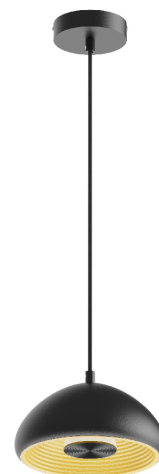

15CTLLED3315MV30N

MUSCA

CARACTERÍSTICA

Modelo (s)	15CTLLED3315MV30N
Aplicación	Suspendido Techo
Material de la carcasa	Hierro
Terminado	Black
Índice de protección	20
Tipo de base	Integrado LED
Tipo de lámpara	1

PARÁMETROS ELÉCTRICOS

Tensión nominal [V~]	100 - 240 V
Consumo de potencia [W]	15 W
Consumo de corriente	0.15 A - 0.06 A
Factor de potencia [f.	0.9
Flujo luminoso [lm]	780 lm
Temperatura de color	3 000
Color de luz	Soft warm light
IRC	80
Temperatura de	-20 / 45° C

BENEFICIOS

Horas de vida [h]	50 000 h
Atenuable	NO
Garantía	5 años