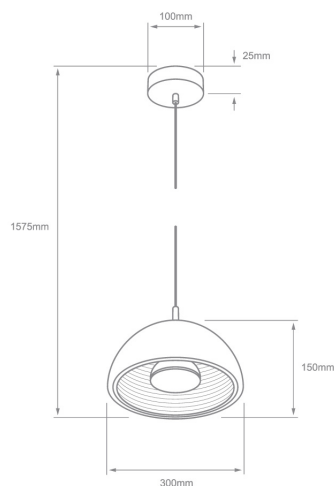

15CTLLED3315MV30N

MUSCA

CARACTERÍSTICA

Modelo (s)	15CTLLED3315MV30N
Aplicación	Suspendido Techo
Material de la carcasa	Hierro
Terminado	Black
Índice de protección	20
Tipo de base	Integrado LED
Tipo de lámpara	1

PARÁMETROS ELÉCTRICOS

Tensión nominal [V~]	100 - 240 V
Consumo de potencia [W]	15 W
Consumo de corriente	0.15 A - 0.06 A
Factor de potencia [f.	0.9
Flujo luminoso [lm]	780 lm
Temperatura de color	3 000
Color de luz	Soft warm light
IRC	80
Temperatura de	-20 / 45° C

BENEFICIOS

Horas de vida [h]	50 000 h
Atenuable	NO
Garantía	5 años