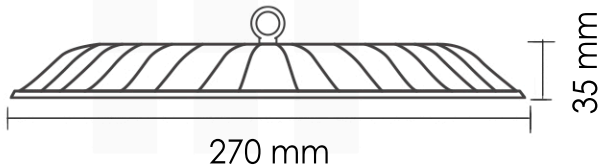

# High Bay 100W

MODELO: YHB-100650

YEE SOLUTIONS

FLUJO LUMINOSO  
**10,000 LÚMENES**

TEMPERATURA DE COLOR  
**6500K LUZ FRÍA**  
**SUPRESOR DE PICOS 2 Kv**

Potencia	100W	
Fuente de luz	LED	
Consumo de corriente	0.46A	1.01A
Frecuencia	50 Hz	60 Hz
Temperatura de operación	-25°C a 60°C	
Estructura	ALUMINIO	
Tipo de lámpara	UFO	
Aplicación	INTERIOR	
Acabado	NEGRO MATE	
Pantalla	POLICARBONATO	
Base	ARMELLA ESTRUCTURAL	
Atenuable	NO	
Garantía	2 AÑOS	
Piezas por caja	1	