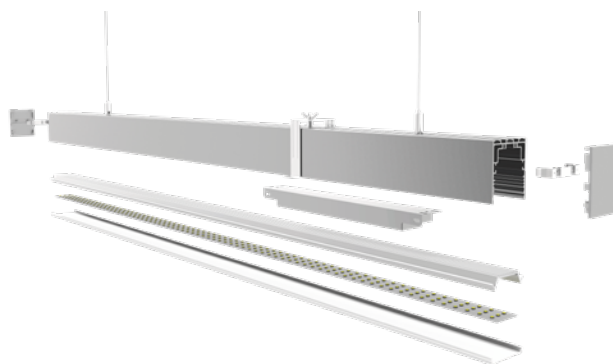

DATOS GENERALES

PLMX-250-8452-AL

Perfil lineal multiusos
en color aluminio

PLMX-250-8452-CH

Perfil lineal multiusos
en color champagne

PLMX-250-8452-NG

Perfil lineal multiusos
en color negro

PLMX-250-8452-GR

Perfil lineal multiusos
en color gris

PLMX-250-8452-BN

Perfil lineal multiusos
en color blanco

PLMX-250-8452-NBR

PLMX-250-8452-NR

Perfil lineal multiusos
en color negro rugoso

PLMX-250-8452-MN

Perfil lineal multiusos
en color madera nogal

PLMX-250-8452-MO

Perfil lineal multiusos
en color madera oscura

PLMX-250-8452-ALB

Perfil lineal multiusos
en color aluminio brillante

ACCESORIOS

Modelo
Descripción

PLMX-250-8452-C1
Cubierta completa para
perfil multiusos

Dimensiones

L 250 cm | W 4.885 cm | H 1.758 cm

Material

Policarbonato

Terminado

Opalino

Accesorio

No incluido

Contenido

1

Modelo
Descripción

PLMX-250-8452-C2
cubierta antideslumbrante
para perfil multiusos

Dimensiones

L 250 cm | W 4.489 cm | H 0.468 cm

Material

Policarbonato

Terminado

Opalino

Accesorio

No incluido

Contenido

1

Modelo
Descripción

PLMX-250-8452-C1-N
Cubierta completa para
perfil multiusos en negro

Dimensiones

L 250 cm | W 4.885 cm | H 1.758 cm

Material

Policarbonato

Terminado

Opalino

Accesorio

No incluido

Contenido

1

Modelo
Descripción

PLMX-250-8452-C2
Cubierta antideslumbrante
para perfil multiusos

Dimensiones

L 250 cm | W 4.489 cm | H 0.468 cm

Material

Policarbonato

Terminado

Negro

Accesorio

No incluido

Contenido

1

Modelo
Descripción

PLMX-ACC-SP
Accesorio para suspender
perfil

Dimensiones

L 200 cm | R 0.75 cm

Material

Acero

Terminado

Satinado

Accesorio

No incluido

Contenido

2