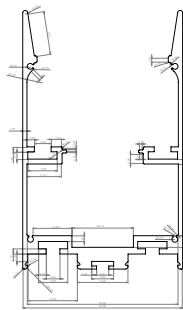

DATOS GENERALES

PLMX-250-8452-AL

Perfil lineal multiusos
en color aluminio

PLMX-250-8452-CH

Perfil lineal multiusos
en color champagne

PLMX-250-8452-NG

Perfil lineal multiusos
en color negro

PLMX-250-8452-GR

Perfil lineal multiusos
en color gris

PLMX-250-8452-BN

Perfil lineal multiusos
en color blanco

PLMX-250-8452-NBR

PLMX-250-8452-NR

Perfil lineal multiusos
en color negro rugoso

PLMX-250-8452-MN

Perfil lineal multiusos
en color madera nogal

PLMX-250-8452-MO

Perfil lineal multiusos
en color madera oscura

PLMX-250-8452-ALB

Perfil lineal multiusos
en color aluminio brillante