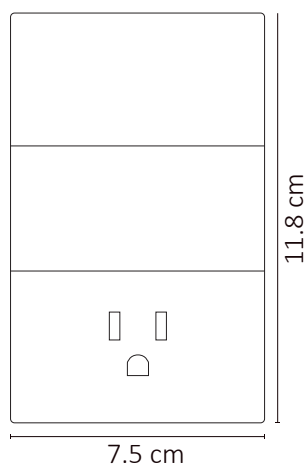

Placa SKIN FEEL, con textura agradable al tacto.
En color oro de contacto sencillo y apagador sencillo.
Hechas de plástico ABS que garantiza la calidad.
Fácil de instalar, excelente calidad. Ideal para residencial y oficina.