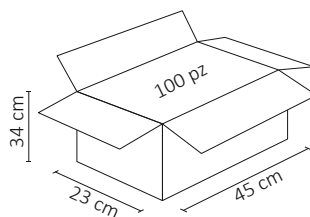

Caja master

Empaque