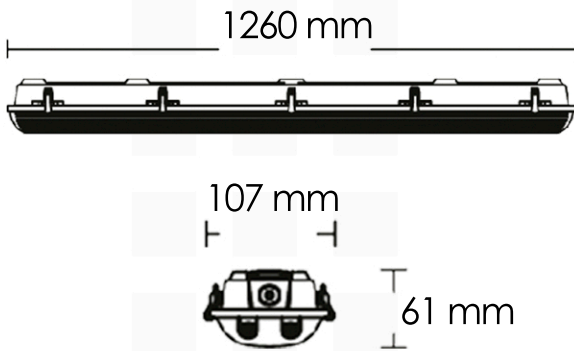

APV Bulk

MODELO: APV-T8

YEE SOLUTIONS

Potencia	-
Fuente de luz	LED
Consumo de corriente	-
Frecuencia	-
Temperatura de operación	-
Estructura	ABS+Policarbonato
Tipo de lámpara	GABINETE
Aplicación	INTERIOR
Acabado	VERDE, GRIS + TRANSPARENTE
Pantalla	0
Base	-
Atenuable	-
Garantía	2 AÑOS
Piezas por caja	8

PROTECCIÓN

65

PESO

1.070 Kg

APLICACIONES: ESTACIONAMIENTOS, BODEGAS, CENTROS COMERCIALES,

USO: INTERIOR **NOM**