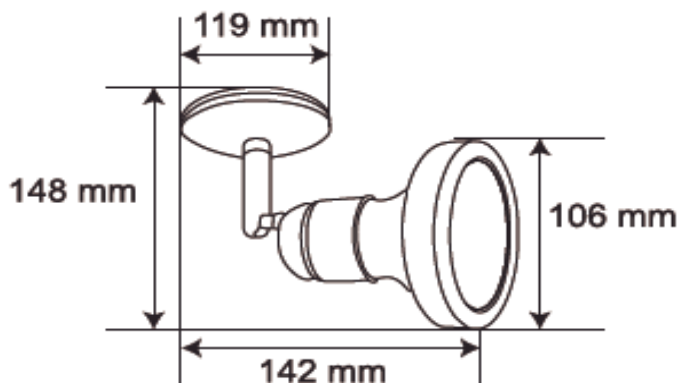

75YS398MVB

BELFORTI I

CARACTERÍSTICAS

Modelo (s):	75YS398MVB
Nombre (s):	BELFORTI I
Aplicación:	Sobreponer Techo
Material de la carcasa:	Aluminio
Terminado:	Blanco
Pantalla:	NA
Índice de Protección [IP]:	NA
Base (portalámpara):	E27

PARAMETROS ELÉCTRICOS

Tensión Nominal [V~]:	100 V~-240 V~
Consumo de potencia [W]:	13 W
Frecuencia Nominal [Hz]:	50 Hz/60 Hz
Consumo de Corriente [A]:	0.13 A-0.05 A
Temperatura de Operación:	0° / 40°C

BENEFICIOS

Garantía:	1 AÑO
Certificación:	NOM-003

OBSERVACIONES:

Lámpara sugerida 13PAR30LED30MV35

Lada sin costo 01 800 777 LITE

1 AÑO DE GARANTÍA

*Iluminación Especializada de Occidente S.A. de C.V.
Av. Dr. Ángel Leaño No.401, 2B Fracc. Los Robles C.P. 45134 Zapopan Jal. México*