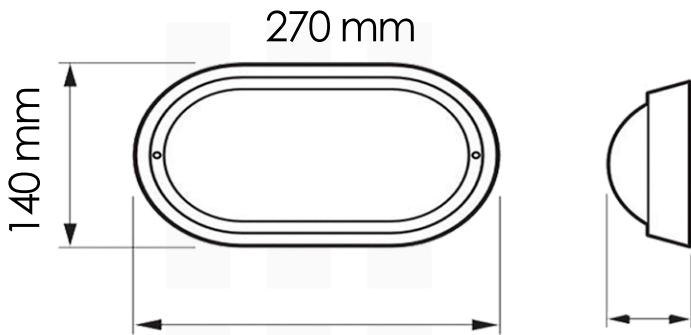

Náutico 24W

MODELO: NBL-243000

NBL-246500

YEE PRO

FLUJO LUMINOSO
2,880 LÚMENES

TEMPERATURA DE COLOR
3000K LUZ CÁLIDA
6500K LUZ FRÍA

Potencia	24W	
Fuente de luz	LED	
Consumo de corriente	0,1A	0,22A
Frecuencia	50 Hz	60 Hz
Temperatura de operación	-10°C a 60°C	
Estructura	Acilonitrilo Butadieno Estireno (ABS)	
Tipo de lámpara	LAMPARA A PRUEBA DE HUMEDAD	
Aplicación	INTERIOR	
Acabado	BLANCO	
Pantalla	ABS	
Base	-	
Atenuable	NO	
Garantía	2	
Piezas por caja	20	

PESO

.270 Kg

APLICACIONES: JARDINES, BAÑOS, COCINAS, ESTACIONAMIENTOS.

USO: INTERIOR Y EXTERIOR

NOM