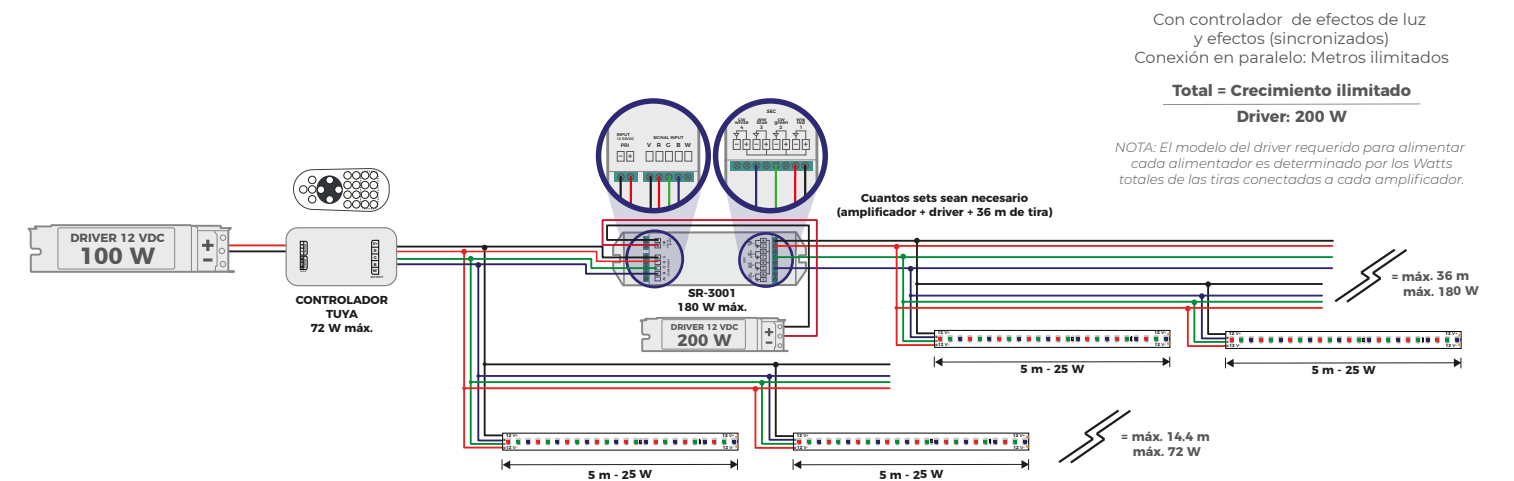

TLED-30-5050-RGB

TIRA FLEXIBLE 30 LEDS POR METRO, 5050 SMD, INTERIOR.

Consulta el video de instalación en YouTube

Longitud: 5 m | 1.0 cm | 0.2 cm

Corte: Cada 10 cm

LEDs por metro: 30 LEDS

Tipo de LED: 5050 SMD

Crecimiento: Máximo crecimiento en serie 5 metros

Uso: Interior

Horas de vida: 30,000 horas

Atenuable: Sí

Controlador compatible: C-RGBW-TUYA

Garantía: 5 años

Conector: Cables sin conector

Alimentación: 12 V_{cc}

Potencia: 25 W x 5 m | 5 W x m

Índice de protección: IP20

Índice de reproducción cromática: N/A

Temperatura de trabajo: -20° | 50° C

Ángulo de iluminación: 120°

Accesorios incluidos: N/A

Norma: NOM-003-SCFI-2014 (NMX-J-521 / 1-ANCE)

DIAGRAMAS DE CONEXIÓN

NOTA: El modelo del driver requerido se determina en base a los Watts totales de las tiras conectadas.

CÓDIGO	TEMPERATURA DE COLOR	LÚMENES /METRO	EFICACIA LUMINOSA
TLED-30-5050/RGB	RGB	N/A	38.01 lm/W