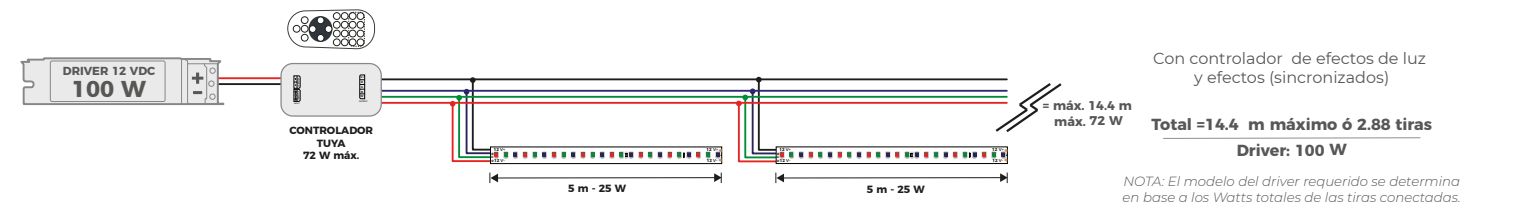

Crecimiento: Máximo crecimiento en serie 5 metros

Uso: Interior

Horas de vida: 30,000 horas

Atenuable: Sí

Controlador compatible: C-RGBW-TUYA

Garantía: 5 años

Conector: Cables sin conector

Alimentación: 12 V_{cc}

Potencia: 25 W x 5 m | 5 W x m

Índice de protección: IP20

Índice de reproducción cromática: N/A

Temperatura de trabajo: -20° | 50° C

Ángulo de iluminación: 120°

Accesorios incluidos: N/A

Norma: NOM-003-SCFI-2014 (NMX-J-521 / 1-ANCE)

DIAGRAMAS DE CONEXIÓN

NOTA: El modelo del driver requerido se determina en base a los Watts totales de las tiras conectadas.

CÓDIGO	TEMPERATURA DE COLOR	LÚMENES /METRO	EFICACIA LUMINOSA
TLED-30-5050/RGB	RGB	N/A	38.01 lm/W