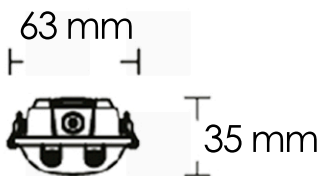

APV Waterproof 36W

MODELO: WP-361265

YEE SOLUTIONS

FLUJO LUMINOSO
2,880 LÚMENES

TEMPERATURA DE COLOR
6500K LUZ FRÍA

| | | |
|--------------------------|-----------------------------|-------|
| Potencia | 36W | |
| Fuente de luz | LED | |
| Consumo de corriente | 0.15A | 0.52A |
| Frecuencia | 50 Hz | 60 Hz |
| Temperatura de operación | 0 | |
| Estructura | POLICARBONATO | |
| Tipo de lámpara | LUMINARIA A PRUEBA DE VAPOR | |
| Aplicación | EXTERIOR | |
| Acabado | BLANCO | |
| Pantalla | POLICARBONATO | |
| Base | - | |
| Atenuable | NO | |
| Garantía | 2 | |
| Piezas por caja | 20 | |

EFICIENCIA
80 lm/W

VOLTAJE
110-240 V

FACTOR POTENCIA
0.6

TIEMPO DE VIDA
30,000 Hrs.

IRC
>Ra-70

APERTURA
120°

HRS. CONTINUAS MÁXIMAS
12

PROTECCIÓN
65