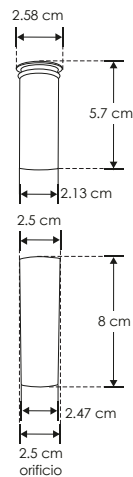

ILUEPL05W

[ Blanco cálido ]

<b>Material</b>	Aluminio / Housing de plástico
<b>Lámpara</b>	Luminario de piso
<b>Ángulo de apertura</b>	120°
<b>Color de luz</b>	Blanco cálido
<b>Alimentación</b>	85 - 265 V ca
<b>Potencia</b>	0.5 W

3 000 K

Blanco cálido

0.5  
W

85-265

IP  
65

120°

FL  
35  
lúmenes  
Blanco cálidoorificio  
2.5 cmCRI  
803-4  
step  
MACADAM

NOM