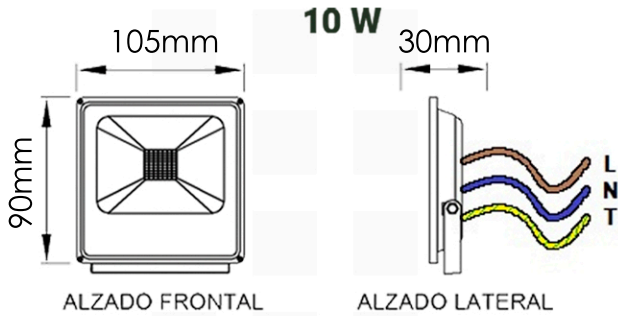

Reflector LED 10W

MODELO: RLO-103000
RLO-106500

YEE SOLUTIONS

FLUJO LUMINOSO

800 LÚMENES

TEMPERATURA DE COLOR

3000K LUZ CÁLIDA

6500K LUZ FRÍA

Potencia	10W	
Fuente de luz	LED	
Consumo de corriente	0.04A	0.10A
Frecuencia	50 Hz	60 Hz
Temperatura de operación	-25°C a 60°C	
Estructura	ALUMINIO	
Tipo de lámpara	REFLECTOR DE FIJACIÓN	
Aplicación	EXTERIOR	
Acabado	NEGRO MATE	
Pantalla	VIDRIO TEMPLADO	
Base	SOPORTE PARA MONTAJE DE PARED	
Atenuable	NA	
Garantía	2 AÑOS	
Piezas por caja	25	

PESO

0.160 Kg

APLICACIONES: JARDINES, FACHADAS, PLAZAS.

USO: INTERIOR Y EXTERIOR

NOM-003