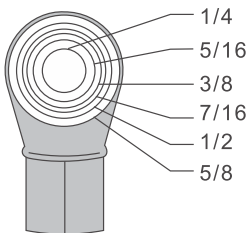

# Calibre 4 AWG

**CTS-4**

<b>1/4</b>	<b>TOS-414</b>
<b>5/16</b>	<b>TOS-4516</b>
<b>3/8</b>	<b>TOS-438</b>
<b>7/16</b>	<b>TOS-4716</b>
<b>1/2</b>	<b>TOS-412</b>
<b>5/8</b>	<b>TOS-458</b>

<b>CÓDIGO</b>	<b>DESCRIPCIÓN</b>
<b>TCW061</b>	<b>TERMINAL OJO CAL. 4 AWG 1/4 TOS 414</b>
<b>TCW062</b>	<b>TERMINAL OJO CAL. 4 AWG 5/16 TOS 4516</b>
<b>TCW063</b>	<b>TERMINAL OJO CAL. 4 AWG 3/8 TOS 438</b>
<b>TCW066</b>	<b>TERMINAL OJO CAL. 4 AWG 7/16 TOS 4716</b>
<b>TCW064</b>	<b>TERMINAL OJO CAL. 4 AWG 1/2 TOS 412</b>
<b>TCW065</b>	<b>TERMINAL OJO CAL. 4 AWG 5/8 TOS 458</b>