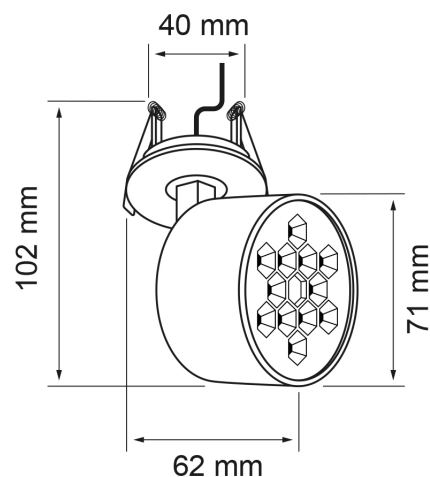

6DYDLED371MV30GN

HIVE YD I

CARACTERÍSTICA

Modelo (s)	6DYDLED371MV30GN
Aplicación	Empotrar
Material de la carcasa	Aluminio
Terminado	Negro
Índice de protección	20
Tipo de base	Integrado LED

PARÁMETROS ELÉCTRICOS

Tensión nominal [V~]	100 V~ - 277 V~
Consumo de potencia [W]	6 W
Consumo de corriente	0.06 A - 0.03 A
Factor de potencia [f.	0.5
Flujo luminoso [lm]	440 lm
Temperatura de color	3 000 K
Color de luz	Luz cálida brillante
IRC	90
Temperatura de	-10 / 40° C

BENEFICIOS

Horas de vida [h]	20 000 h
Atenuable	NO
Garantía	5 años