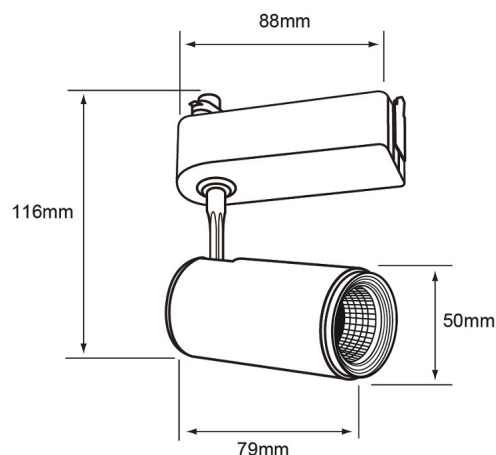

7YSNLED005MV30B

BEID I

CARACTERÍSTICA

Modelo (s)	7YSNLED005MV30B
Aplicación	Sobreponer Techo
Material de la carcasa	Aluminio
Terminado	Blanco

PARÁMETROS ELÉCTRICOS

Tensión nominal [V~]	100 - 240 V
Consumo de potencia [W]	7 W
Frecuencia nominal [Hz]	50 Hz/60 Hz
Consumo de corriente	0.07 A - 0.03 A
Factor de potencia [f.	0.5
Flujo luminoso [lm]	440 lm
Temperatura de color	3 000 K
Color de luz	Luz cálida brillante
IRC	80
Temperatura de	-25 / 40° C

BENEFICIOS

Horas de vida [h]	30000 h
Atenuable	NO
Garantía	5 años
Certificación	NOM-003