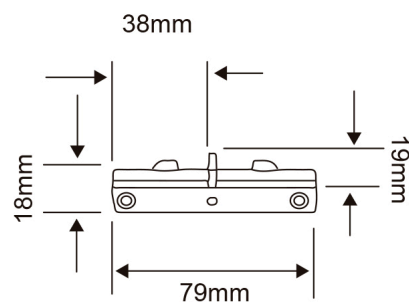

YS-I/B

CARACTERÍSTICA

Modelo (s)	YS-I_B
Aplicación	Spot Riel/ Accesorio
Material de la carcasa	Plástico
Terminado	Blanco

PARÁMETROS ELÉCTRICOS

Tensión Nominal [V~]	100 - 240 V
Frecuencia Nominal [Hz]	50 Hz/60 Hz
Temperatura de	0 / 40° C

BENEFICIOS

Garantía	1 año

Observaciones

1 AÑO DE GARANTÍA

Lada sin costo 01 800 777 LITE

Iluminación Especializada de Occidente S.A. de C.V

Av. Dr. Angel Leaño No.401, Nave 2 B, Fracc. Los Robles C.P. 45134 Zapopan Jal. México