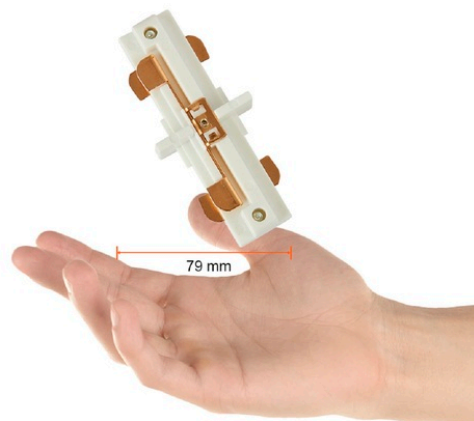

YS-I/B

CARACTERÍSTICA

Modelo (s)	YS-I_B
Aplicación	Spot Riel/ Accesorio
Material de la carcasa	Plástico
Terminado	Blanco

PARÁMETROS ELÉCTRICOS

Tensión Nominal [V~]	100 - 240 V
Frecuencia Nominal [Hz]	50 Hz/60 Hz
Temperatura de	0 / 40° C

BENEFICIOS

Garantía	1 año

Observaciones

1 AÑO DE GARANTÍA

Lada sin costo 01 800 777 LITE

Iluminación Especializada de Occidente S.A. de C.V

Av. Dr. Angel Leaño No.401, Nave 2 B, Fracc. Los Robles C.P. 45134 Zapopan Jal. México