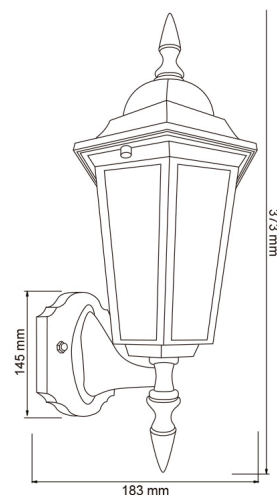

FTL-7055/N

SAN REMO

CARACTERÍSTICAS

Modelo (s):	FTL-7055/N
Nombre comercial:	SAN REMO
Aplicación:	Sobreponer Muro
Material de la carcasa:	Aluminio
Terminado:	Negro
Pantalla:	Cristal
Base (portalámpara):	E27
IP:	44

PARÁMETROS ELÉCTRICOS

Tensión nominal [V~]	100 - 240 V
Consumo de potencia [W]	26 W
Frecuencia nominal [Hz]	50 Hz/60 Hz
Consumo de corriente	0.26 A - 0.1 A
Temperatura de	0 / 40° C

BENEFICIOS

Tipo de NOM aplicada	NOM-064
Tipo de norma aplicada	NOM-064
Garantía	1 año

Observaciones

Este luminario puede ser utilizado en exterior, pero debe de estar siempre en un lugar bajo techo

Lada sin costo 01 800 777 LITE

Iluminación Especializada de Occidente S.A. de C.V

Av. Dr. Angel Leaño No.401, Nave 2 B, Fracc. Los Robles C.P. 45134 Zapopan Jal. México