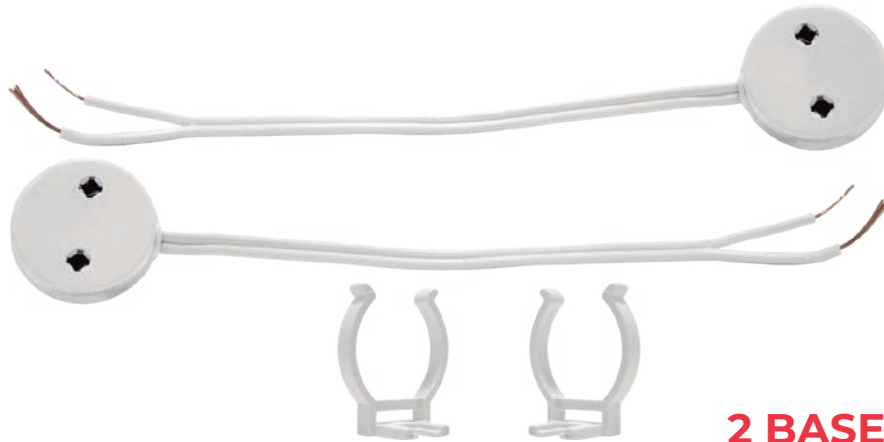

WAC-014

01 Ene 2025

NA

Max 40°C
-10°C 30,000h Interior

**2 BASES
2 CLIPS
POR KIT**

Ideal para conexiones de tubos G13.

ESPECIFICACIONES

	ACCESORIO
W	100W
	90-260V~50/60Hz
	170x21x14mm
	PESO: 10gr C/KIT.
	PLÁSTICO
	OPERACIÓN: -10°C A 40°C
	IP20 INTERIOR

VIDA ÚTIL: 30,000