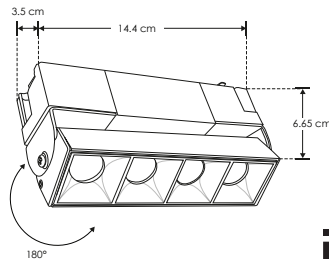

## RIEL ELECTRIFICADO

<b>Material</b>	Aluminio acabado negro
<b>Base</b>	Riel electrificado
<b>Lámpara</b>	Luminario de LED puntual rectangular dirigible para riel electrificado
<b>Ángulo de apertura</b>	36°
<b>Color de luz</b>	Blanco cálido / Blanco neutro
<b>Alimentación</b>	110-240 V ca
<b>Potencia</b>	10 W