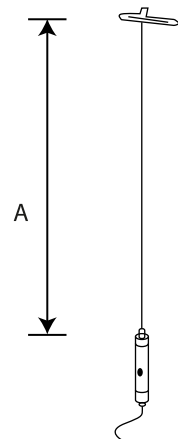

TENSORES PANEL LED

Kit de tensores ajustables para Panel LED Acero Inoxidable.

► Tensores disponibles

| Clave | ACC | Descripción | Características |
|-----------|------------|---|----------------------------|
| TS-001004 | Tensores 4 | Tensores - colgantes (4 pzas) para panel 60x60 | Longitud del cable 1.20 m. |
| TS-001006 | Tensores 6 | Tensores - colgantes (6 pzas) para panel 60x120 | Longitud del cable 1.20 m. |

► Características

► Dimensiones

| Clave | Dimensiones (A) mm |
|-----------|--------------------|
| TS-001004 | 1200 |
| TS-001006 | 1200 |

ISOMÉTRICO