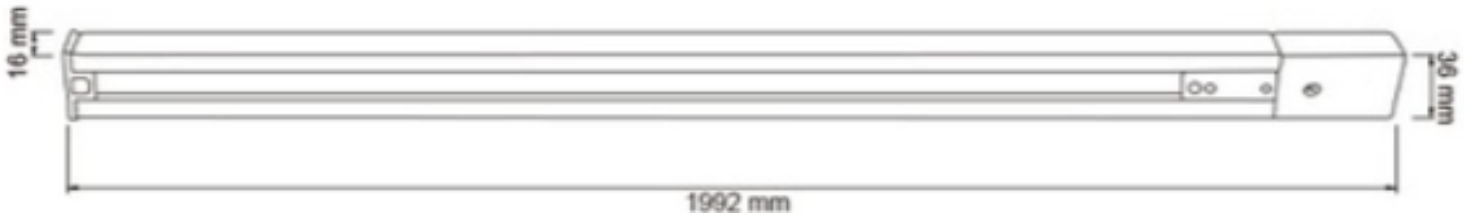

YS-200/N

CARACTERÍSTICAS

Modelo (s):	YS-200/N
Nombre (s):	NA
Aplicación:	Spot Riel/ Accesorio
Material de la carcasa:	Aluminio
Terminado:	Negro
Pantalla:	NA
Índice de Protección [IP]:	NA
Base (portalámpara):	NA

PARAMETROS ELÉCTRICOS

Tensión Nominal [V~]:	100 V~-127 V~
Consumo de potencia [W]:	NA
Frecuencia Nominal [Hz]:	NA
Consumo de Corriente [A]:	10 A
Temperatura de Operación:	0°/ 40°C

BENEFICIOS

Garantía:	1 AÑO
Certificación:	NA

OBSERVACIONES:

1 AÑO DE GARANTÍA

Lada sin costo 800 777 LITE (5483)

Iluminación Especializada de Occidente S.A. de C.V.

Av. Dr. Ángel Leaño No.401, 2B Fracc. Los Robles C.P. 45134 Zapopan Jal. México

tecnolite.mx

ING-FOR-T001