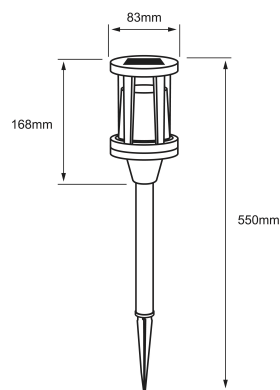

0SOLLED35DC18N

DALIM

CARACTERÍSTICA

Modelo (s)	0SOLLED35DC18N
Aplicación	Sobreponer Piso
Material de la carcasa	ABS+PP
Terminado	Negro
Índice de protección [IP]	44
Tipo de lámpara	1

PARÁMETROS ELÉCTRICOS

Consumo de potencia [W]	0.06 W
Consumo de corriente [A]	0.05 A
Temperatura de color [K]	1 800 K
Color de luz	Amber light
IRC	70
Temperatura de operación	-20 / 40° C

BENEFICIOS

Horas de vida [h]	30 000 h
Atenuable	NO
Garantía	1 año

Observaciones

1 AÑO DE GARANTÍA

Lada sin costo 01 800 777 LITE

Iluminación Especializada de Occidente S.A. de C.V

Av. Dr. Angel Leal y No.401, Nave 2 B, Fracc. Los Robles C.P. 45134 Zapopan Jal. México