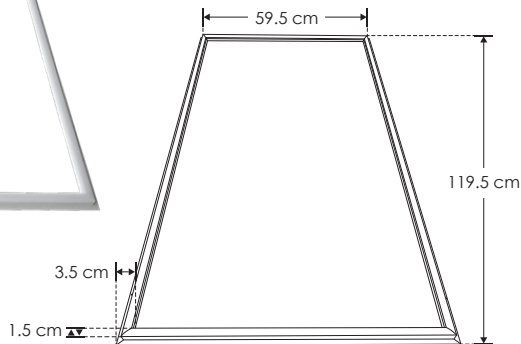

EMPOTRAR / SOBREPONER / SUSPENDER / TECHO

LÍNEA PROFESIONAL

Material	Aluminio acabado blanco
Lámpara	Luminario tipo marco para plafón reticular o suspender
Ángulo de apertura	120°
Color de luz	Blanco cálido / Blanco neutro / Blanco
Alimentación	85 - 265 V ca
Potencia	60 W

NOTA: Instalación suspendida con **ACCP606040WWE** (No incluido).

NOTA: El driver de este luminario es externo.

60
W

IP
20

FL
4 200
lúmenes
Blanco cálido

FL
4 800
lúmenes
Blanco neutro

FL
5 400
lúmenes
Blanco

2-3
step
MACADAM

CRI
80

NOM